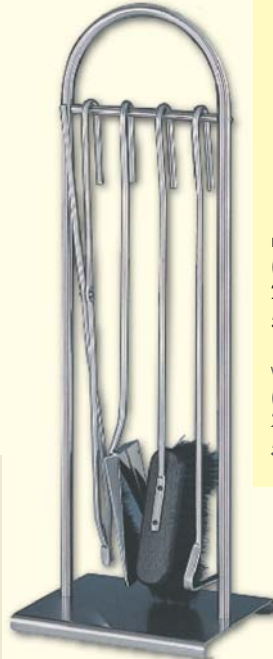

52272-072

mit 3 Geräten
(echter Rosshaarbesen)
24 x 24 cm, H 64 cm; 4,5 kg
52272-072 geschliffen

with 3 tools,
(genuine horsehair-broom)
24 x 24 cm, h 64 cm; 4,5 kg
52272-072 grinded

Kaminbesteck
aus Edelstahl

Fire-irons,
stainless steel

mit 3 Geräten
(echter Rosshaarbesen)
28 x 20,5 cm, H 72 cm; 3 kg
52317-072 geschliffen

with 3 tools
(genuine horsehair-broom)
26 x 21 cm, h 71 cm;
3 kg
52317-072 grinded

mit 4 Geräten
(echter Rosshaarbesen)
28 x 20,5 cm, H 72 cm; 3,5 kg
52267-072 geschliffen

with 4 tools
(genuine horsehair-broom)
26 x 20 cm, h 73 cm; 3,5 kg
52267-072 grinded

52267-072

52317-072

52257-072

with 4 tools
(genuine horsehair-broom)
22 x 22 cm, h 78 cm;
6,1 kg
52257-072 grinded

mit 4 Geräten
(echter Rosshaarbesen)
22 x 22 cm, H 78 cm;
6,1 kg
52257-072 geschliffen

Geräte aus Edelstahl,
Länge der Geräte 56 cm
stainless steel tools
length of the tools 56 cm

- 80300-072 Zange / tong
- 80301-072 Haken / hook
- 80302-072 Schaufel / shovel
- 80303-072 echter Rosshaarbesen /
genuine horsehair-broom