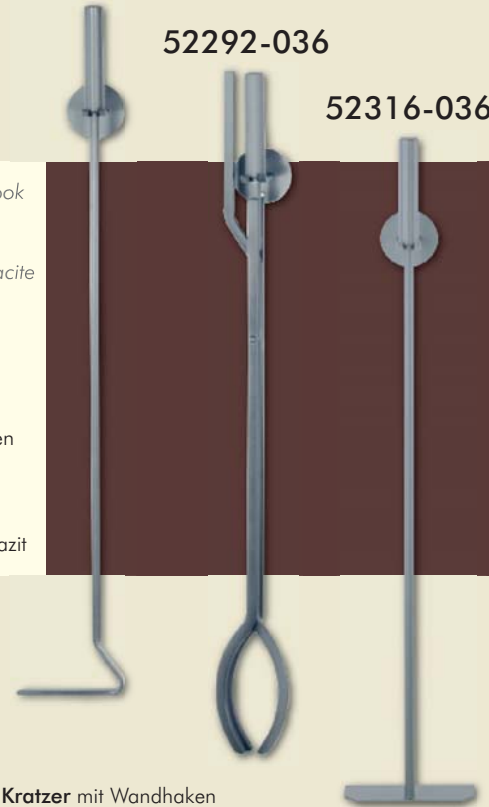

Kaminbesteck mit 4 Geräten (echter Rosshaarbesen), Griffe aus Edelstahl 18 x 18 cm, H 67 cm; 4,7 kg
52278-028 glimmer

Fire-irons with 4 tools (genuine horsehair-broom), stainless steel handles 18 x 18 cm, h 67 cm; 4,7 kg
52278-028 black mica

52291-036

Haken mit Wandhaken zur Aufhängung 6 x 7 cm, H 71 cm; 0,8 kg
52291-036 anthrazit

Fire hook with wall hook 6 x 7 cm, h 71 cm; 0,8 kg
52291-036 anthracite

52292-036

Zange mit Wandhaken zur Aufhängung 6 x 7 cm, H 71 cm; 1,3 kg
52292-036 anthrazit

Tong with wall hook 6 x 7 cm, h 71 cm; 1,3 kg
52292-036 anthracite

52316-036