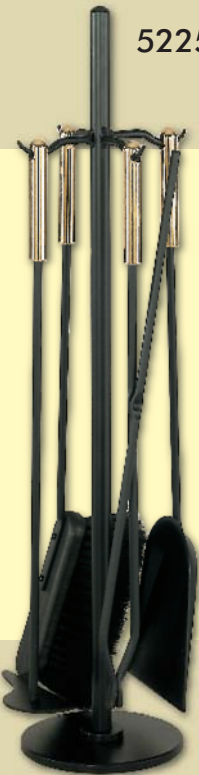

52286-036

Kaminbesteck mit 4 Geräten (echter Rosshaarbesen), Griffe und Fußrohr aus Edelstahl
 22 x 33 cm, H 78 cm; 8 kg
52286-036 anthrazit

Fire-irons with 4 tools (genuine horsehair-broom) stainless steel handles and base pipe
 22 x 33 cm, h 78 cm; 8 kg
52286-036 anthracite

52180-025

52180-036

Kaminbesteck mit 4 Geräten (echter Rosshaarbesen)
 Ø 22 cm, H 72 cm; 6,5 kg
52180-025 schwarz
52180-036 anthrazit

Fire-irons with 4 tools (genuine horsehair-broom)
 Ø 22 cm, h 72 cm; 6,5 kg
52180-025 black
52180-036 anthracite

Foto: Sommerhuber

Stahl pulverlackiert **steel** powder coated

Qualität - made in Germany-

52253-025

52253-036

52255-025

Kaminbesteck mit 4 Geräten (echter Rosshaarbesen), 18 x 18 cm, H 67 cm; 4,7 kg
52253-025 schwarz
52253-036 anthrazit
52255-025 schwarz, Griffe aus Messing

Fire-irons with 4 tools (genuine horsehair-broom), 18 x 18 cm, h 67 cm; 4,7 kg
52253-025 black
52253-036 anthracite
52255-025 black, with brass handles

52278-028

Kaminbesteck mit 4 Geräten (echter Rosshaarbesen), Griffe aus Edelstahl 18 x 18 cm, H 67 cm; 4,7 kg
52278-028 glimmer