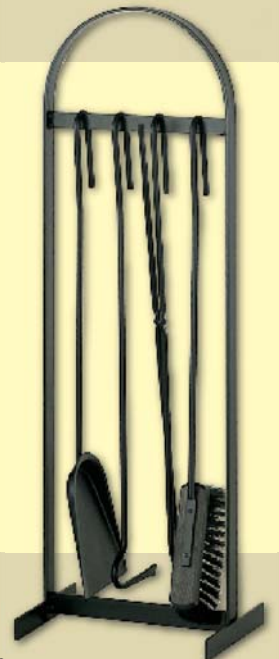

Qualität -made in Germany-

52314-025

Kaminbesteck mit 4 Geräten
(echter Rosshaarbesen)
25 x 17 cm, H 64 cm; 3,9 kg
52314-025 schwarz

Fire-irons with 4 tools
(genuine horsehair-broom)
25 x 17 cm, h 64 cm; 3,9 kg
52314-025 black

52315-025

Kaminbesteck mit 4 Geräten
(echter Rosshaarbesen)
25 x 17 cm, H 64 cm; 3,2 kg
52315-025 schwarz

Fire-irons with 4 tools
(genuine horsehair-broom)
25 x 17 cm, h 64 cm; 3,2 kg
52315-025 black

Foto: Leda

65211-025

65211-036

Kaminbesteck mit 4 Geräten
(echter Rosshaarbesen)
25 x 17 cm, H 74 cm; 3,5 kg
65211-025 schwarz
65211-036 anthrazit

Fire-irons with 4 tools
(genuine horsehair-broom)
25 x 17 cm, h 74 cm; 3,5 kg
65211-025 black
65211-036 anthracite

Stahl pulverlackiert **steel** powder coated

Qualität - made in Germany-

65205-026

Kaminbesteck mit 4 Geräten
(echter Rosshaarbesen)
29 x 29 cm, H 75 cm; 5,9 kg
65205-026 schwarz / antik

Fire-irons with 4 tools
(genuine horsehair-broom),
29 x 29 cm, h 75 cm; 5,9 kg
65205-026 black / antique