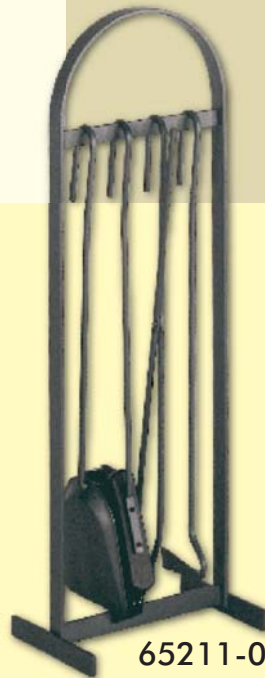

Qualität -made in Germany-

52314-025

Kaminbesteck mit 4 Geräten
(echter Rosshaarbesen)
25 x 17 cm, H 64 cm; 3,9 kg
52314-025 schwarz

Fire-irons with 4 tools
(genuine horsehair-broom)
25 x 17 cm, h 64 cm; 3,9 kg
52314-025 black

52315-025

Kaminbesteck mit 4 Geräten
(echter Rosshaarbesen)
25 x 17 cm, H 64 cm; 3,2 kg
52315-025 schwarz

Fire-irons with 4 tools
(genuine horsehair-broom)
25 x 17 cm, h 64 cm; 3,2 kg
52315-025 black

Foto: Leda

65211-025

65211-036

Kaminbesteck mit 4 Geräten
(echter Rosshaarbesen)
25 x 17 cm, H 74 cm; 3,5 kg
65211-025 schwarz
65211-036 anthrazit

Fire-irons with 4 tools
(genuine horsehair-broom)
25 x 17 cm, h 74 cm; 3,5 kg
65211-025 black
65211-036 anthracite